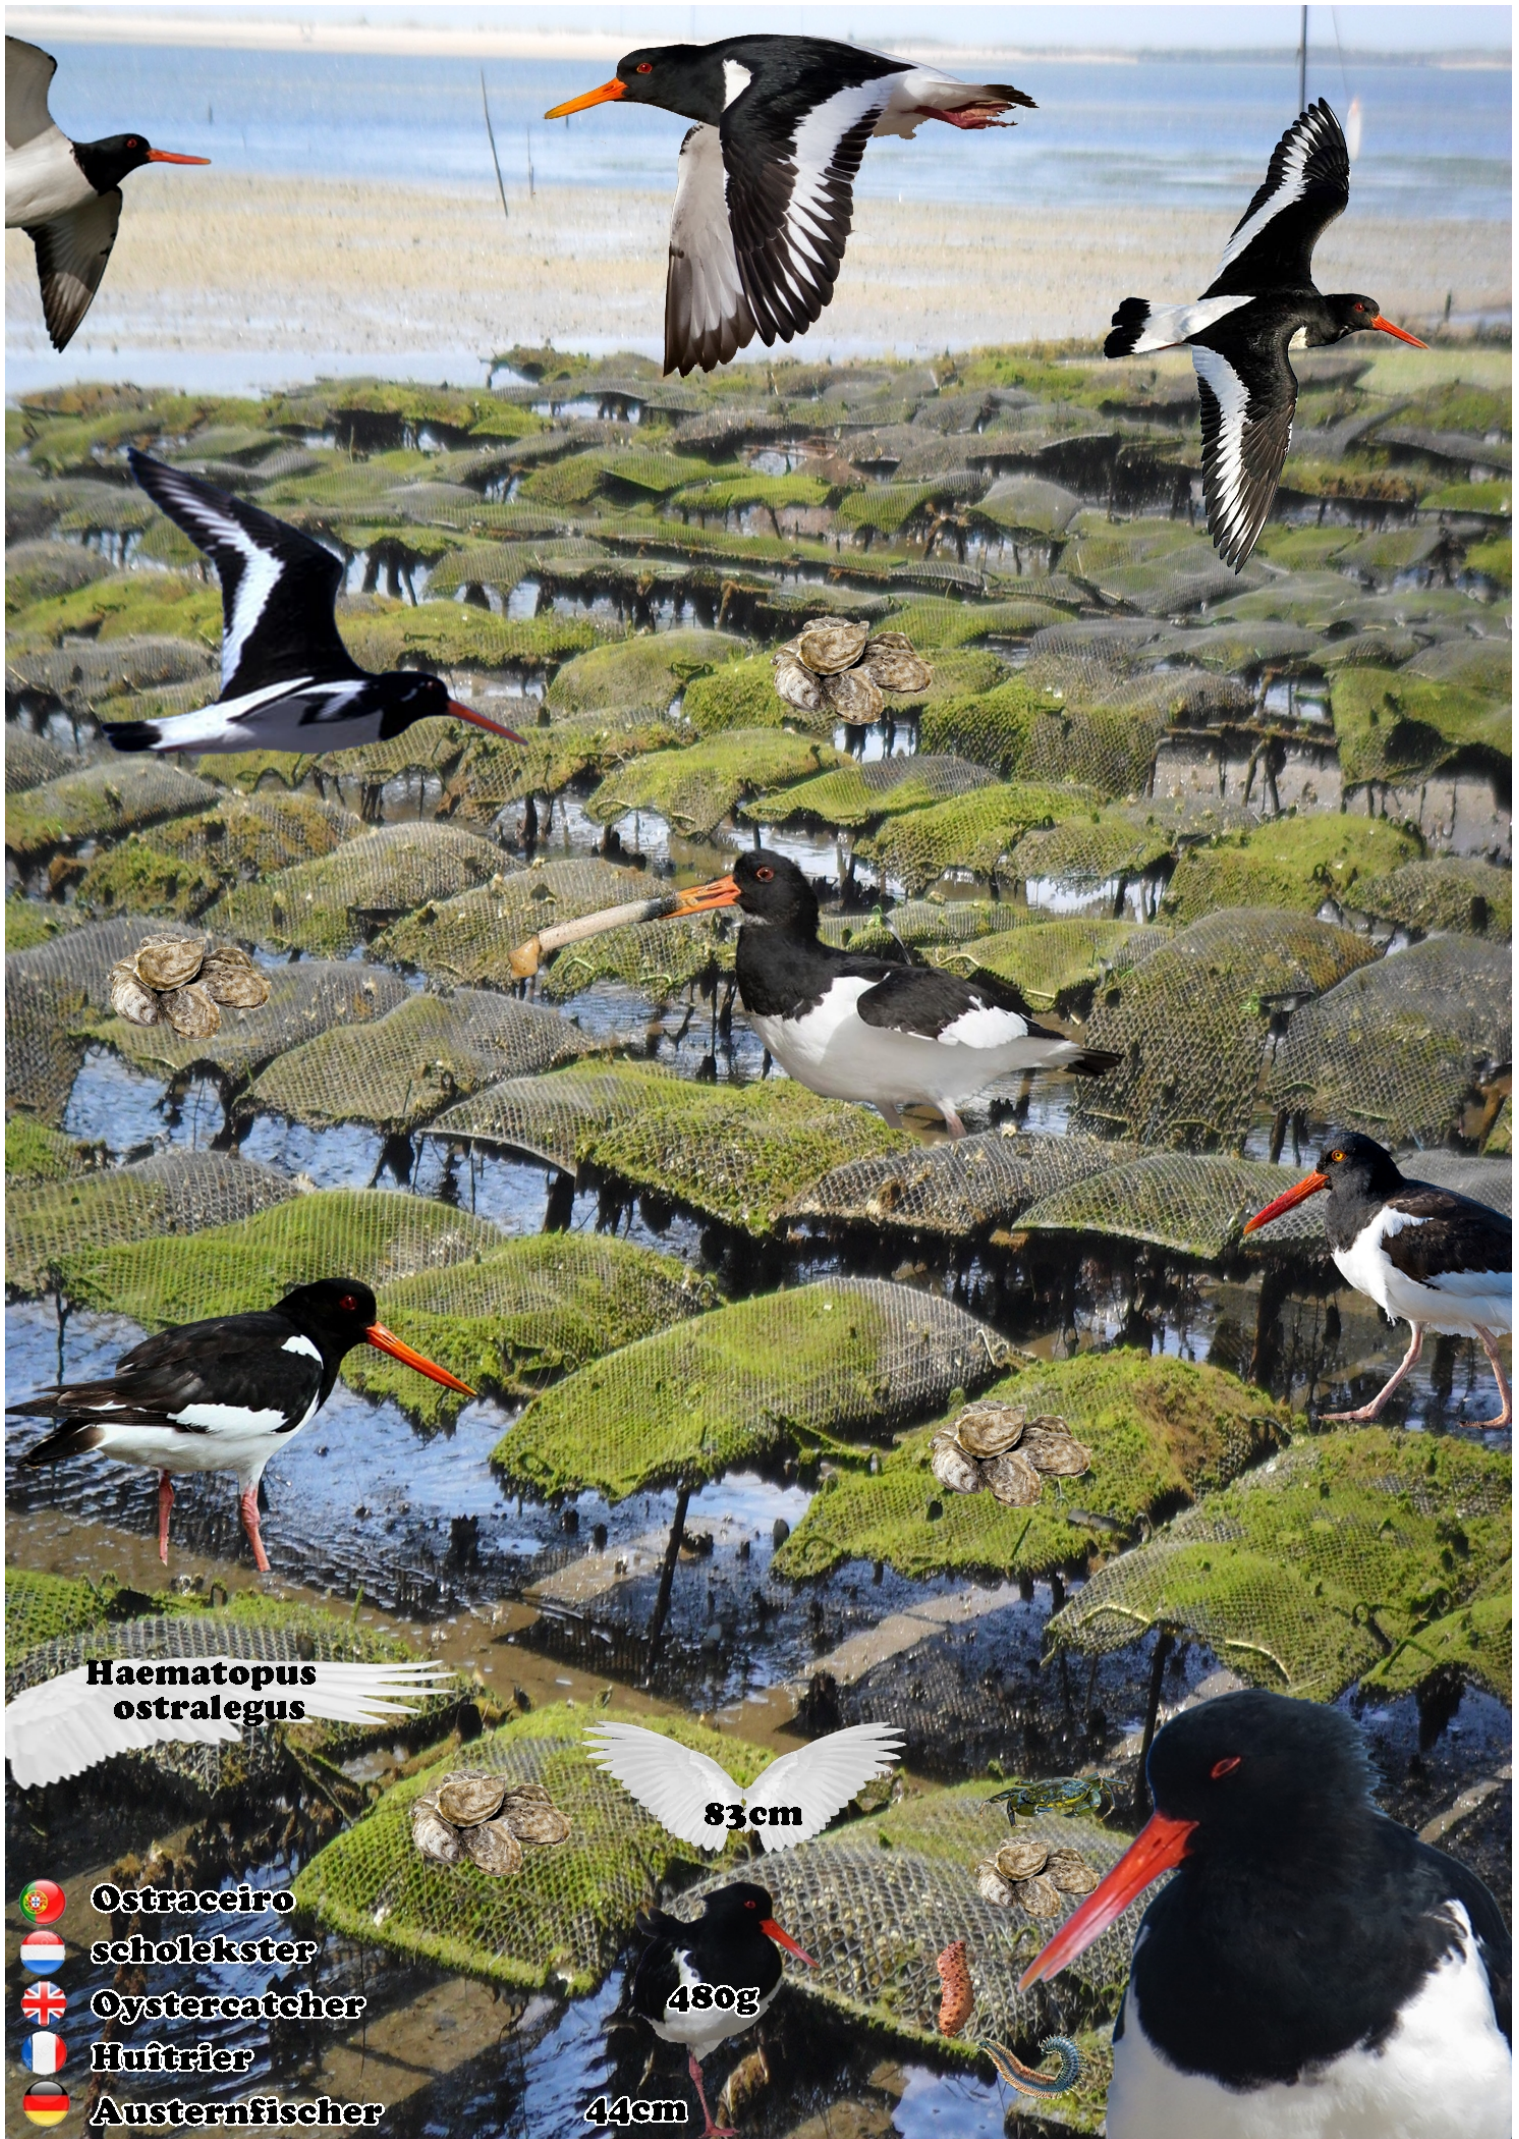

drycouchphotography

Platalea leucorodia

135cm

1.9k

93cm

-  **Colhereiro**
-  **Lepelaar**
-  **Spoonbill**
-  **Spatule**
-  **Löffler**

**Haematopus
ostralegus**

83cm